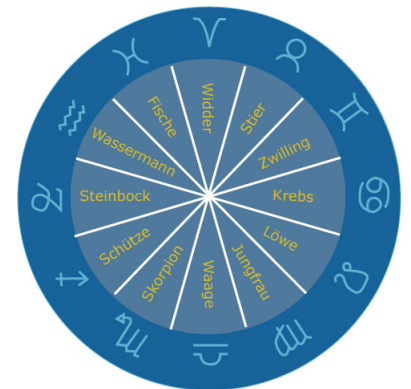

Esoterik

Live Horoskop – Lebenshilfe live und direkt, 24 Stunden am Tag!

Im Rahmen unseres Live-Horoskop Dienstes erstellen 60 staatlich geprüfte Astrologen und Kartenleger Horoskope, legen verschiedene Kartensysteme, pendeln oder führen professionelle Lebensberatungen durch. Sie sind für die Anrufer 24 Stunden am Tag, sieben Tage die Woche erreichbar.

Der Anrufer wählt sich über eine 09003er Rufnummer (€ 1,99/Min.) in den Service ein und wird in einem Callcenter in Empfang genommen. Hier wird er von freundlichen und sensiblen Moderatoren nach seinen Präferenzen und Wünsche gefragt, um dann Interessenadäquat an Astrologen, Kartenleger oder Pendler vermittelt zu werden. Unsere Kooperationspartner ist Mitglied im Bund der deutschen Astrologen e.V.i.G

Jahreshoroskop: Astrofon – Die Lebenshilfe in Konserve...

Am Astrofon holen sich Anrufer mehr Energie und Erfolg im Leben mit Hilfe der geheimnisvollen Sprache der Sterne! Gesprochen und aktualisiert von einer bekannten Astrologin. Informationen gibt es zu Themen wie Liebe, Beruf oder Gesundheit.

Der Anrufer gelangt über eine spezielle, seinem Sternzeichen zugeordnete Rufnummer in den Service und wird mit dem entsprechenden Sternkreiszeichen begrüßt. Per Tastatur (DTMF) oder über Sprachsteuerung kann ausgewählt werden, ob er sein persönliches Tages-, oder Jahreshoroskop und im Anschluss sein detailliertes Quartalshoroskop hören möchte.